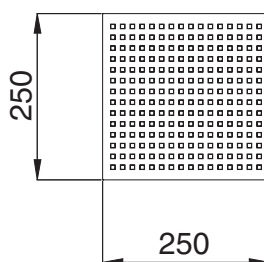

CZARNA LUB SZARA PLYTKA
FEKETE VAGY SZÜRKE
MINTÁZAT
DLÁŽDICE