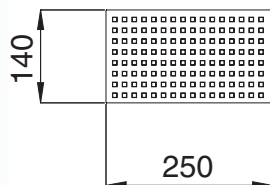

БОКОВОЙ СПУСК
ÓLTA KRAWĘDŹ
SÁRGA RÁMPASZEGÉLY
BOČNÍ SKLUZ