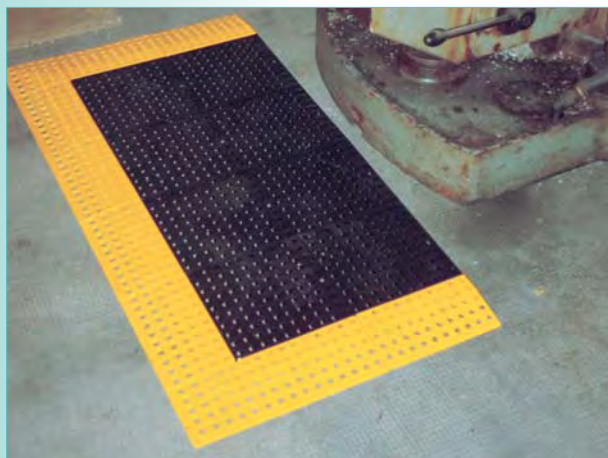

ПРОТИВОСКОЛЪЗЯЩИЕ ПОДСТАВКИ ДЛЯ НОГ НЕПЛЪЗГАЩИ ПЪТЕКИ PROTISKLUZOVÉ ROHOŽE

AANTYPOŚLIZGOWE MATY CSÚSZÁSMENTES PADLÓBURKOLAT

CODE ART. PA

- RU** Противоскользящие подставки для ног REPAR 2 изготовлены из полиэтилена и устойчивы к воздействию таких химических продуктов, как масла, лаки, кислоты, смазки, растворители. Не токсичны, отлично поглощают шумы и теплоизолированы. Просты в установке.
- PL** *Przeciwoślizgowe maty REPAR2 wykonane są z polietylenu i materiałów odpornych na substancje chemiczne takie jak: oleje, farby, kwasy, smary i rozpuszczalniki. Atoksyczne, doskonale pochłaniające dźwięki oraz izolujące termicznie.*
- BG** Неплъзгащите пътеки REPAR 2 са изработени от полиетилен и са устойчиви на въздействието на химични продукти като масла, бои, киселини, грес, разреждители. Не са токсични, имат отлична звукопоглъщаемост и термоизолация. Лесно се поставят.
- HU** *A REPAR2 csúszásmentes padlóburkolat anyaga poliétilén, mely ellenáll a különféle vegyszerek, pl. olajok, festékek, savak, zsírok és oldószerek hatásának. Nem mérgező, kiváló hangelnyelő és hőszigetelési tulajdonságokkal rendelkezik. Könnyen lefektethető.*
- CZ** Protiskluzové rohože REPAR 2 jsou vyrobeny z polyetylénu a odolávají takovým chemickým produktům jako jsou: oleje, laky, kyseliny, tuky, rozpouštědla. Materiál není toxický, velmi dobře pohlcuje zvuk a má dobrou tepelnou izolaci. Rohože se snadno pokládají.

**ПРОТИВОСКОЛЪЗЯЩЕ ПОДСТАВКИ ДЛЯ НОГ
НЕПЛЪЗГАЩИ ПЪТЕКИ
PROTISKLUZOVÉ ROHOŽE**

**ANTYPOŚLIZGOWE MATY
CSÚSZÁSMENTES PADLÓBURKOLAT**

Some examples of application for antiskidding foot-boards:

CODE ART. PA 4 kg ca.